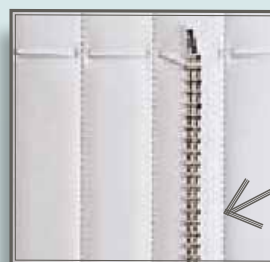

NECKLACE, OMEGA & RING // 8473

4 BRACELETS // 8462

BRACELET, PENDANT EARRING & RING //

NECKLACE, PENDANT EARRING & RING // 8464

BANGLE & NECKLACE // 8498

VELCRO PAD HOLDER

LEATHER INTERCHANGEABLE PAD

MAGNETIC TRAVELITE BOX // 20-40 INTERCHANGEABLE RING ELEMENTS
6" x 6" x 2"
8474: HINGED