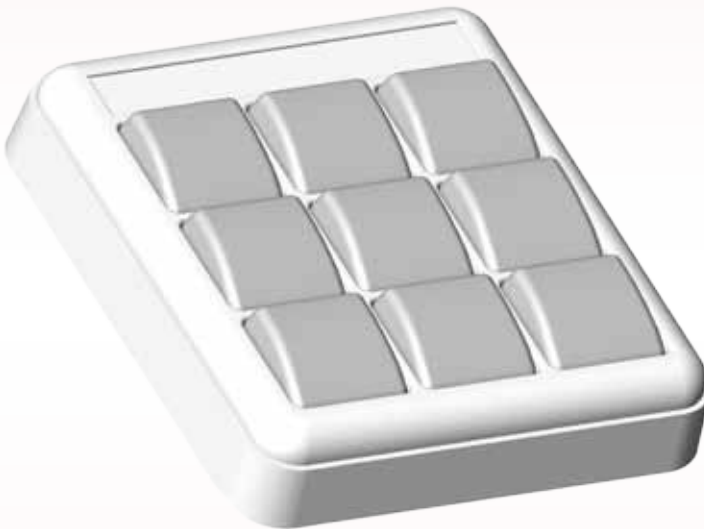

EGS36
 $10\frac{7}{8}'' \times 7\frac{7}{8}'' \times 1\frac{1}{4}''$
36 Interchangeable Pads

EMPERESS COLLECTION

Q10 SERIES
WITH MESSAGE
(USES QUARTER SIZE 10 PADS)

5151 in Black Standard
and White Oro-Lite

5151
 $5 \frac{7}{8}'' \times 3 \frac{3}{8}'' \times 1 \frac{1}{4}''$
3 Interchangeable Pads & Logo

5152
 $7 \frac{3}{8}'' \times 3 \frac{3}{8}'' \times 1 \frac{1}{4}''$
4 Interchangeable Pads & Logo

5153
 $5 \frac{7}{8}'' \times 5'' \times 1 \frac{1}{4}''$
6 Interchangeable Pads & Logo

EMPERESS COLLECTION

5150
 $7 \frac{3}{8}'' \times 5'' \times 1 \frac{1}{4}''$
14 Interchangeable Pads & Logo

5154
 $5 \frac{7}{8}'' \times 6 \frac{3}{8}'' \times 1 \frac{1}{4}''$
9 Interchangeable Pads & Logo